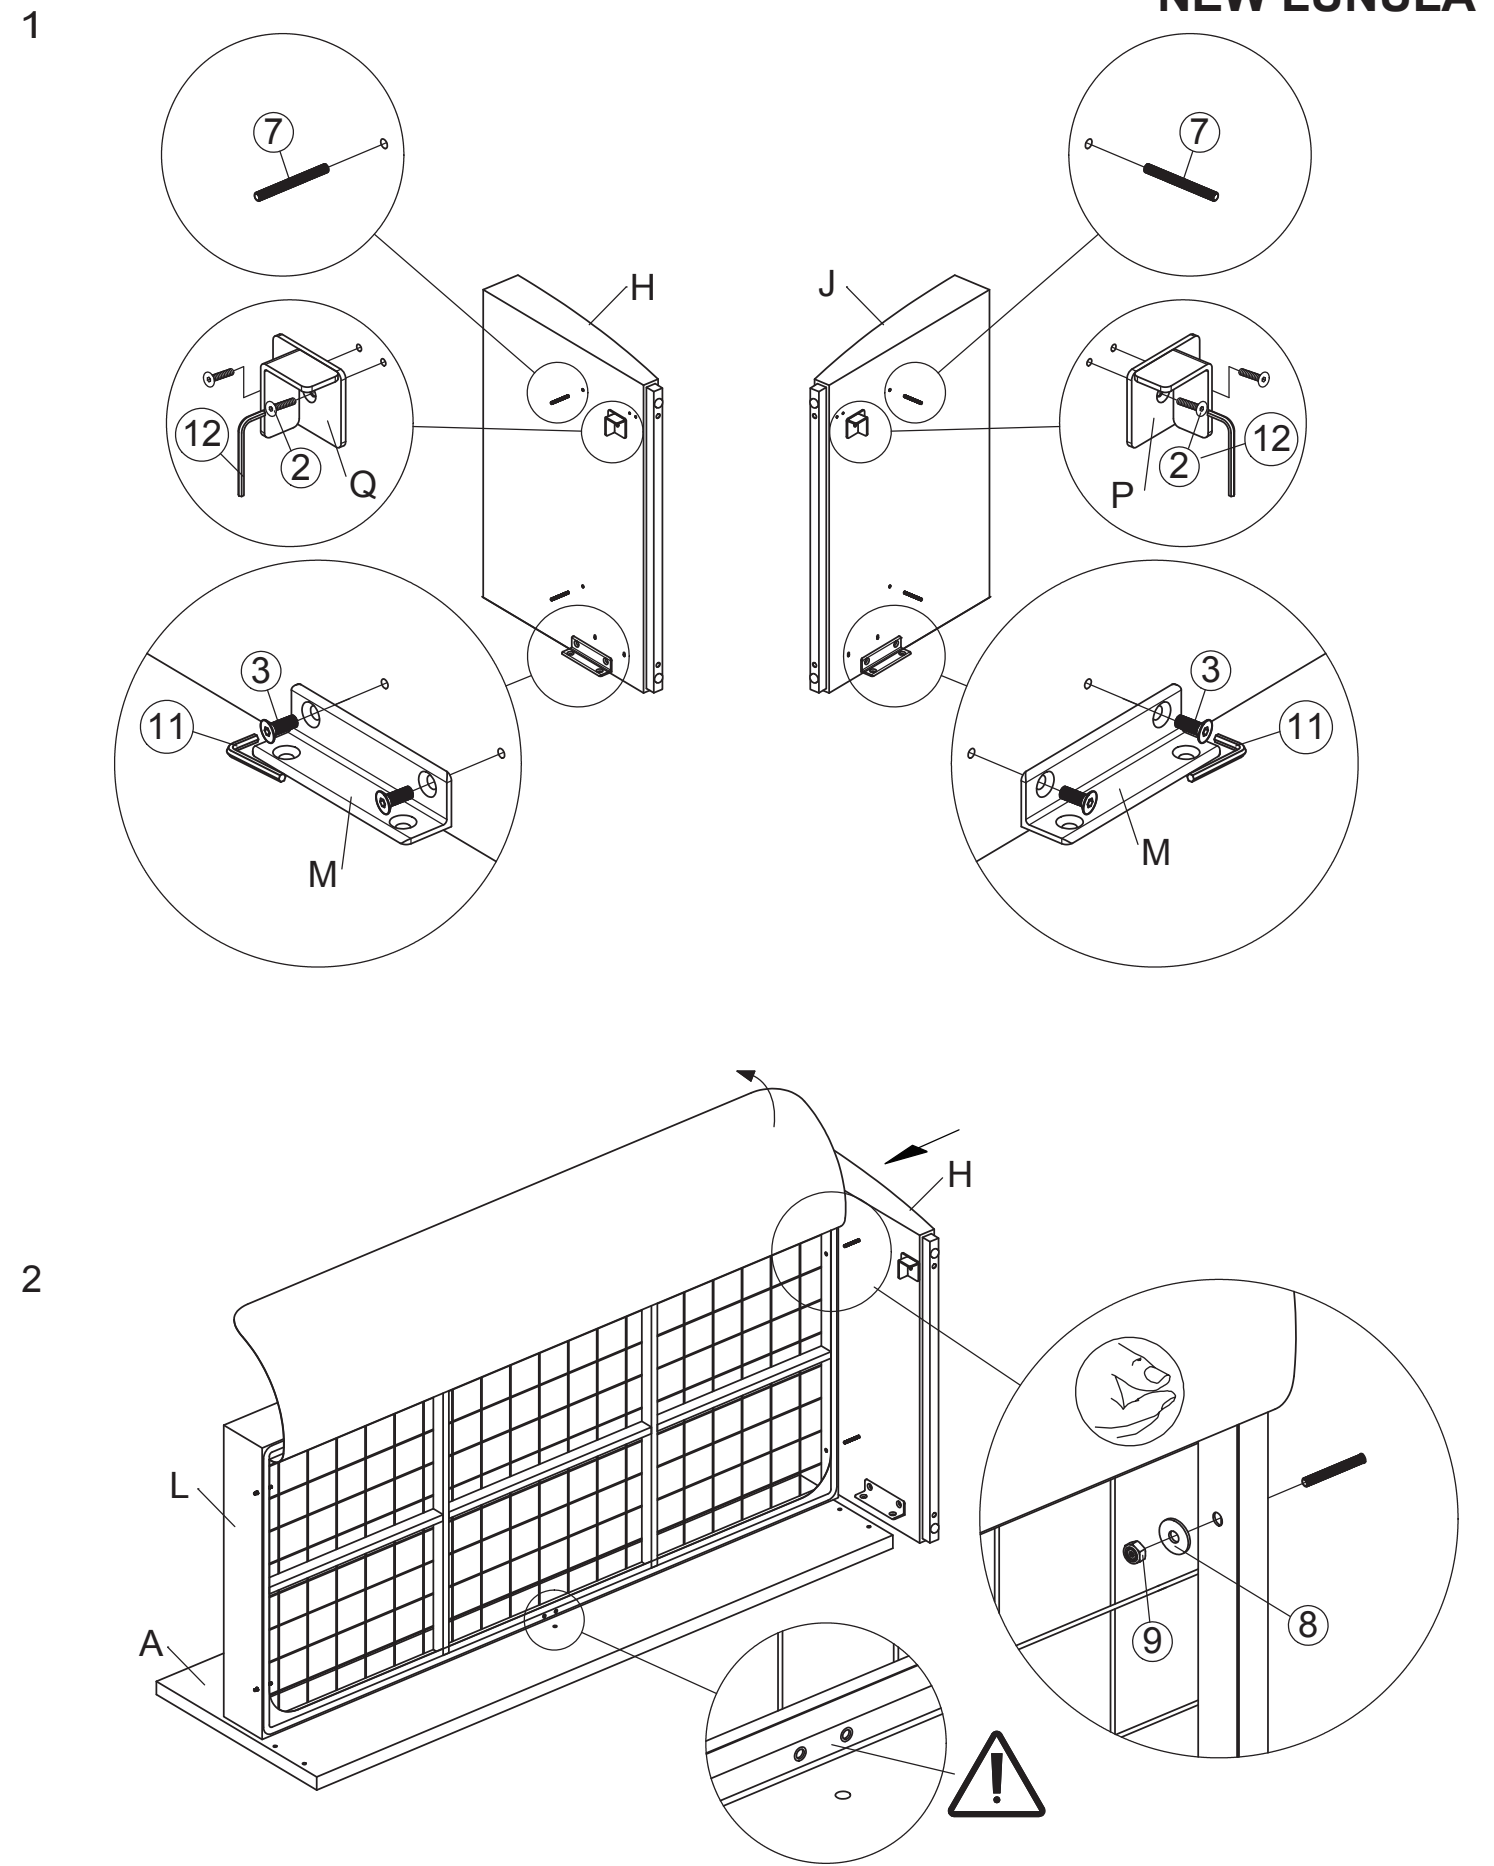

- ① x16
- ② x4
- ③ x14
- ④ x13
- ⑤ x4
- ⑥ x4
- ⑦ x4
- ⑧ x4
- ⑨ x4
- ⑩ x2
- ⑪ x1
- ⑫ x1
- ⑬ x1
- ⑭ x6

Betræk til puderne vil du finde, når du åbner lynlåsen under sædet.
 The cover for the cushions you will find, when you open the zipper under the seat.
 Den Kissenbezug finden Sie indem Sie den Reißverschluss unter dem Sitz öffnen.
 Vous trouverez la housse pour les coussins en ouvrant la fermeture sous le siège.
 De hoes voor de kussens vindt u onder het zitgedeelte na het openen van de rits.
 靠枕外套放在坐垫里面，取出时请拉开坐垫底布拉链。
 Чехлы для подушек Вы найдете под сиденьем дивана, расстегнув «молнию».

2.54 CM=1 US INCH

069552-01
NEW LUNULA

3

4

5

6

7

12