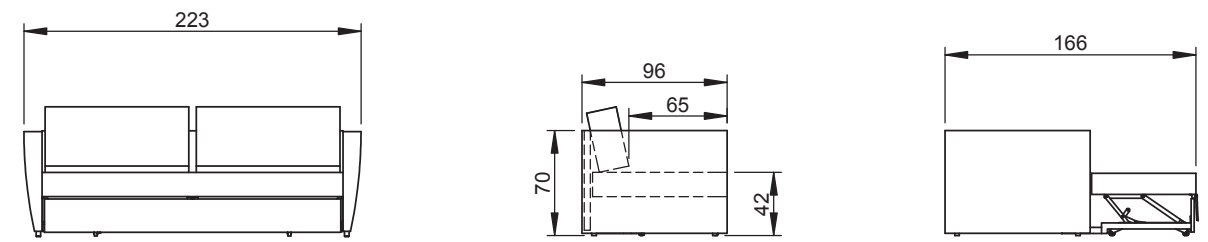

- ① x16
- ② x4
- ③ x14
- ④ x13
- ⑤ x4
- ⑥ x4
- ⑦ x4
- ⑧ x4
- ⑨ x4
- ⑩ x2
- ⑪ x1
- ⑫ x1
- ⑬ x1
- ⑭ x6

Betræk til puderne vil du finde, når du åbner lynlåsen under sædet.
 The cover for the cushions you will find, when you open the zipper under the seat.
 Den Kissenbezug finden Sie indem Sie den Reißverschluss unter dem Sitz öffnen.
 Vous trouverez la housse pour les coussins en ouvrant la fermeture sous le siège.
 De hoes voor de kussens vindt u onder het zitgedeelte na het openen van de rits.
 靠枕外套放在坐垫里面，取出时请拉开坐垫底布拉链。
 Чехлы для подушек Вы найдете под сиденьем дивана, расстегнув «молнию».

2.54 CM=1 US INCH

069552-01
NEW LUNULA

3

4

5

6

7

12