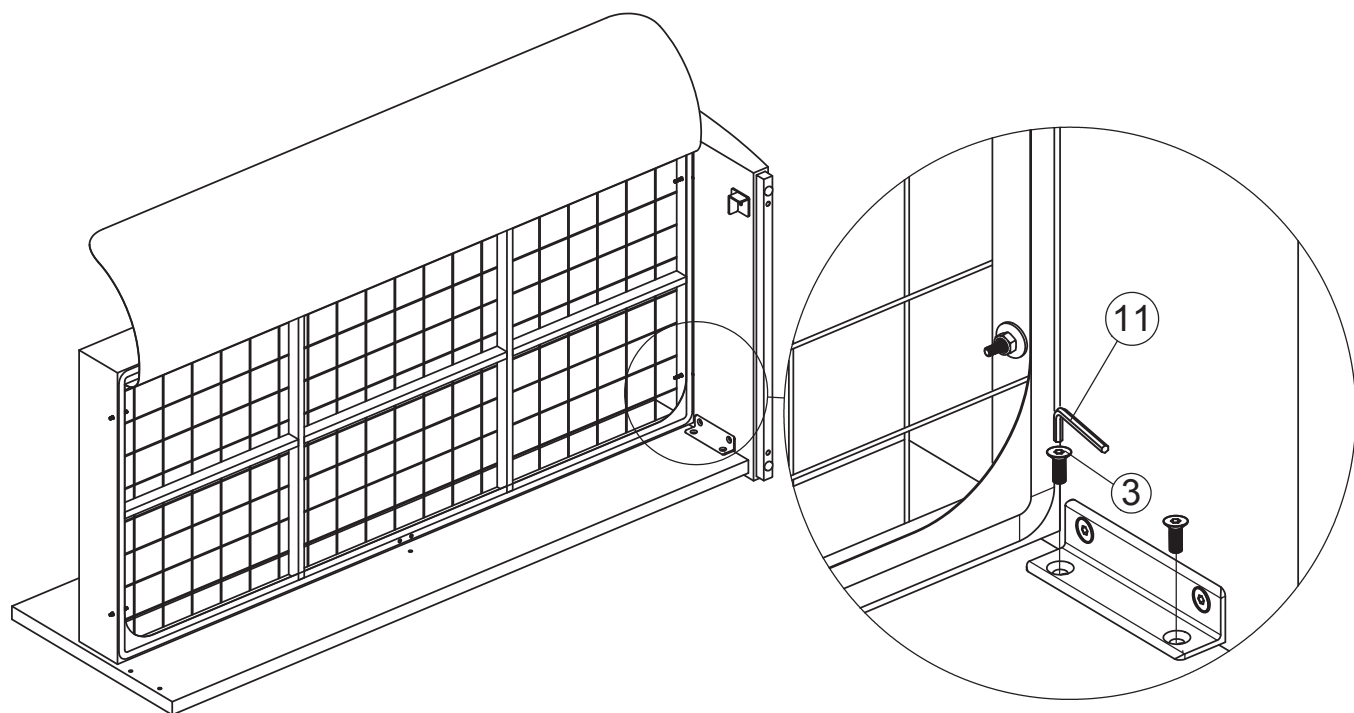

- ① x16
- ② x4
- ③ x14
- ④ x13
- ⑤ x4
- ⑥ x4
- ⑦ x4
- ⑧ x4
- ⑨ x4
- ⑩ x2
- ⑪ x1
- ⑫ x1
- ⑬ x1
- ⑭ x6

Betræk til puderne vil du finde, når du åbner lynlåsen under sædet.
 The cover for the cushions you will find, when you open the zipper under the seat.
 Den Kissenbezug finden Sie indem Sie den Reißverschluss unter dem Sitz öffnen.
 Vous trouverez la housse pour les coussins en ouvrant la fermeture sous le siège.
 De hoes voor de kussens vindt u onder het zitgedeelte na het openen van de rits.
 靠枕外套放在坐垫里面，取出时请拉开坐垫底布拉链。
 Чехлы для подушек Вы найдете под сиденьем дивана, расстегнув «молнию».

2.54 CM=1 US INCH

069552-01
NEW LUNULA

3

4

5

6

7

12