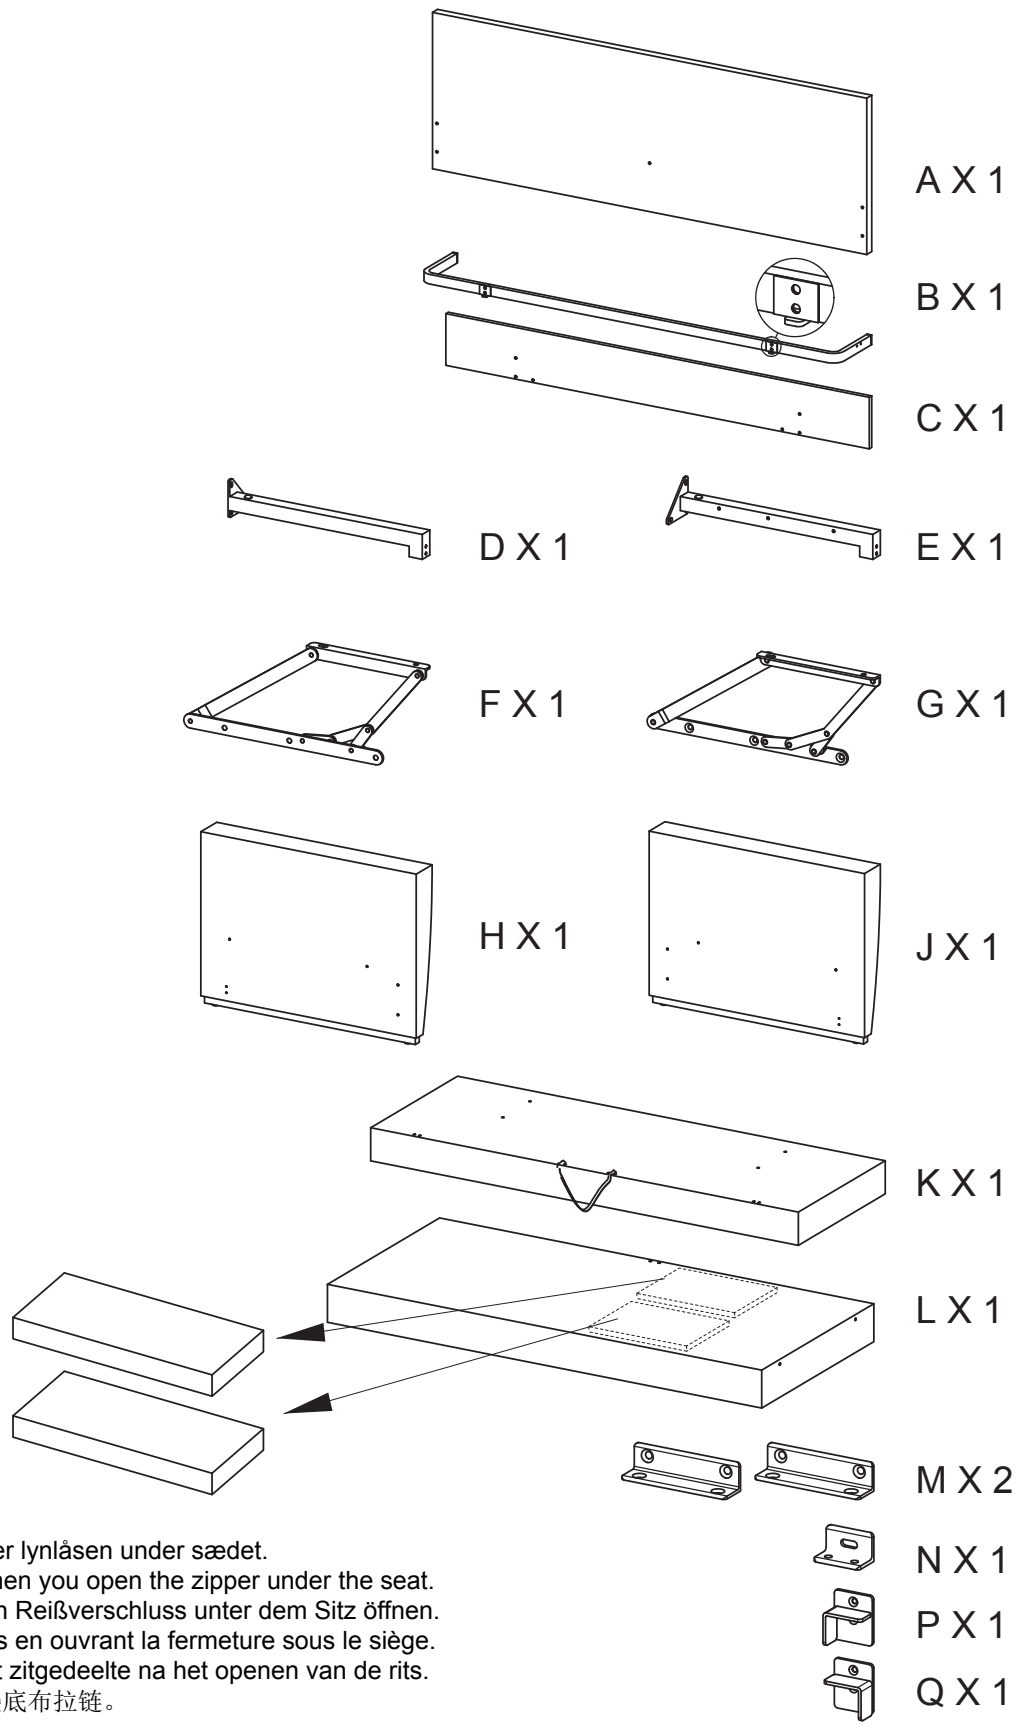

- ① x16
- ② x4
- ③ x14
- ④ x13
- ⑤ x4
- ⑥ x4
- ⑦ x4
- ⑧ x4
- ⑨ x4
- ⑩ x2
- ⑪ x1
- ⑫ x1
- ⑬ x1
- ⑭ x6

Betræk til puderne vil du finde, når du åbner lynlåsen under sædet.
 The cover for the cushions you will find, when you open the zipper under the seat.
 Den Kissenbezug finden Sie indem Sie den Reißverschluss unter dem Sitz öffnen.
 Vous trouverez la housse pour les coussins en ouvrant la fermeture sous le siège.
 De hoes voor de kussens vindt u onder het zitgedeelte na het openen van de rits.
 靠枕外套放在坐垫里面，取出时请拉开坐垫底布拉链。
 Чехлы для подушек Вы найдете под сиденьем дивана, расстегнув «молнию».

2.54 CM=1 US INCH

069552-01
NEW LUNULA

3

4

5

6

7

12