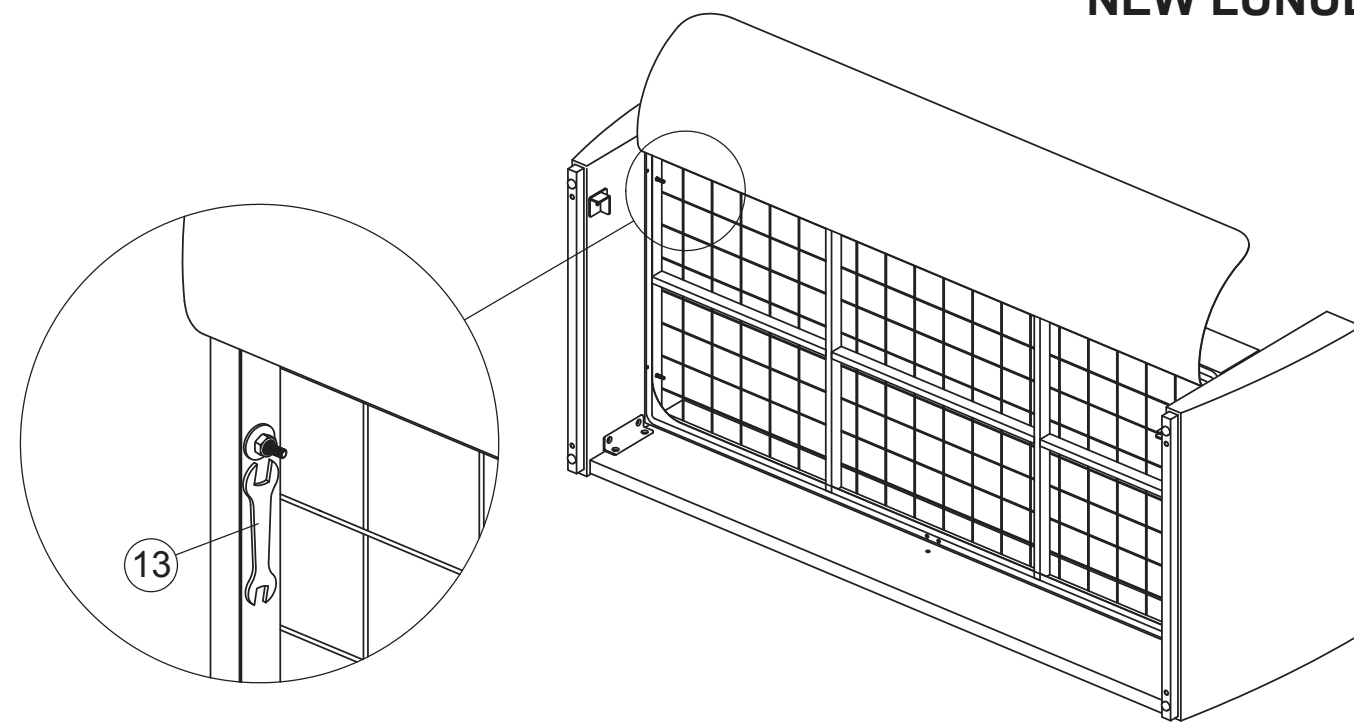

- ① x16
- ② x4
- ③ x14
- ④ x13
- ⑤ x4
- ⑥ x4
- ⑦ x4
- ⑧ x4
- ⑨ x4
- ⑩ x2
- ⑪ x1
- ⑫ x1
- ⑬ x1
- ⑭ x6

Betræk til puderne vil du finde, når du åbner lynlåsen under sædet.
 The cover for the cushions you will find, when you open the zipper under the seat.
 Den Kissenbezug finden Sie indem Sie den Reißverschluss unter dem Sitz öffnen.
 Vous trouverez la housse pour les coussins en ouvrant la fermeture sous le siège.
 De hoes voor de kussens vindt u onder het zitgedeelte na het openen van de rits.
 靠枕外套放在坐垫里面，取出时请拉开坐垫底布拉链。
 Чехлы для подушек Вы найдете под сиденьем дивана, расстегнув «молнию».

2.54 CM=1 US INCH

069552-01
NEW LUNULA

3

4

5

6

7

12

13

14

15

1

SIDDE-SITZEN-SIT-ASSISE

5

SOVE-SCHLAFEN-SLEEP-DORMIR

2