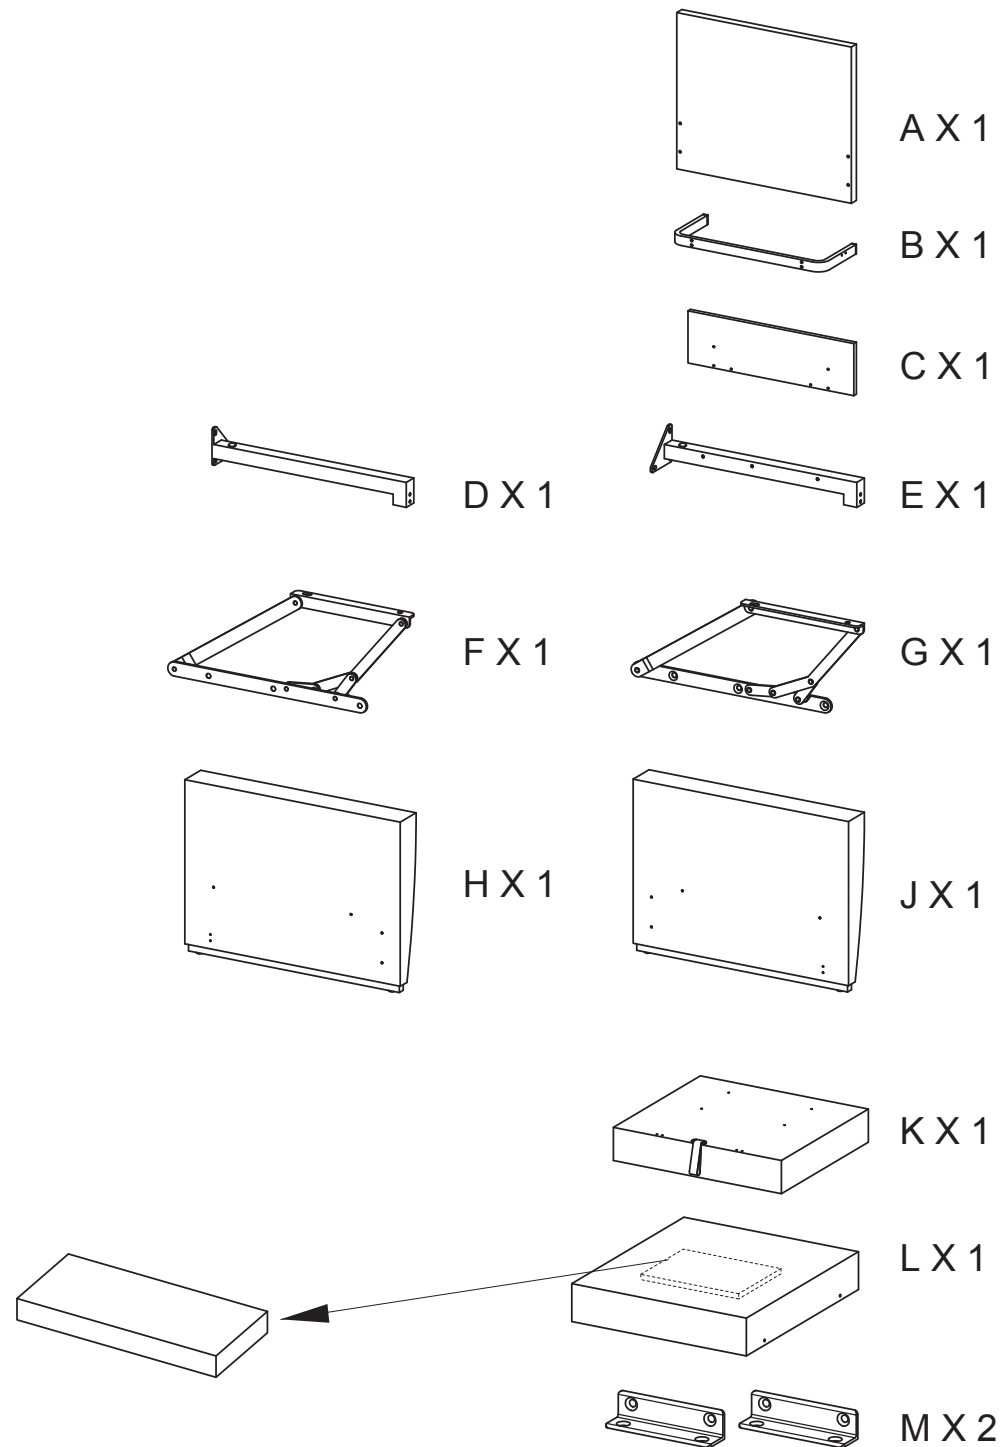

069681 NEW LUNULA CHAIR

- ① x16
- ② x4
- ③ x14
- ④ x10
- ⑤ x4
- ⑥ x4
- ⑦ x4
- ⑧ x4
- ⑨ x4
- ⑩ x2
- ⑪ x1
- ⑫ x1
- ⑬ x1
- ⑭ x6

Betræk til puderne vil du finde, når du åbner lynlåsen under sædet.
 The cover for the cushions you will find, when you open the zipper under the seat.
 Den Kissenbezug finden Sie indem Sie den Reißverschluss unter dem Sitz öffnen.
 Vous trouverez la housse pour les coussins en ouvrant la fermeture sous le siège.
 De hoes voor de kussens vindt u onder het zitgedeelte na het openen van de rits.
 靠枕外套放在坐垫里面，取出时请拉开坐垫底布拉链。
 Чехлы для подушек Вы найдете под сиденьем дивана, расстегнув «молнию».

2.54 CM=1 US INCH

3

4

5

6

7

8

10