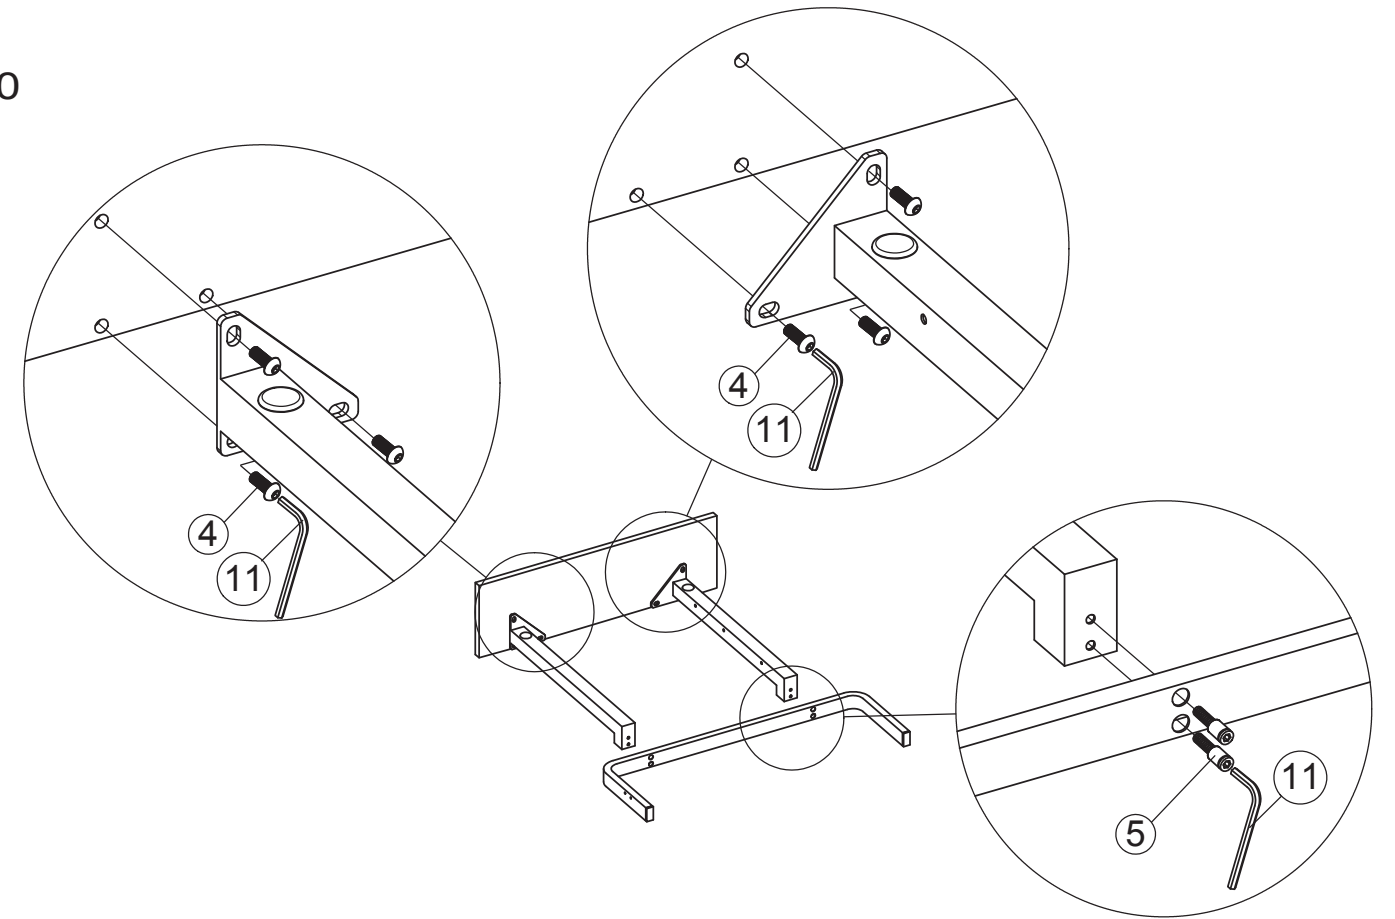

069681 NEW LUNULA CHAIR

- ① x16
- ② x4
- ③ x14
- ④ x10
- ⑤ x4
- ⑥ x4
- ⑦ x4
- ⑧ x4
- ⑨ x4
- ⑩ x2
- ⑪ x1
- ⑫ x1
- ⑬ x1
- ⑭ x6

Betræk til puderne vil du finde, når du åbner lynlåsen under sædet.
 The cover for the cushions you will find, when you open the zipper under the seat.
 Den Kissenbezug finden Sie indem Sie den Reißverschluss unter dem Sitz öffnen.
 Vous trouverez la housse pour les coussins en ouvrant la fermeture sous le siège.
 De hoes voor de kussens vindt u onder het zitgedeelte na het openen van de rits.
 靠枕外套放在坐垫里面，取出时请拉开坐垫底布拉链。
 Чехлы для подушек Вы найдете под сиденьем дивана, расстегнув «молнию».

2.54 CM=1 US INCH

3

4

5

6

7

8

10