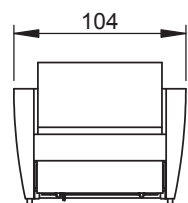

069681 NEW LUNULA CHAIR

- ① x16
- ② x4
- ③ x14
- ④ x10
- ⑤ x4
- ⑥ x4
- ⑦ x4
- ⑧ x4
- ⑨ x4
- ⑩ x2
- ⑪ x1
- ⑫ x1
- ⑬ x1
- ⑭ x6

Betræk til puderne vil du finde, når du åbner lynlåsen under sædet.
 The cover for the cushions you will find, when you open the zipper under the seat.
 Den Kissenbezug finden Sie indem Sie den Reißverschluss unter dem Sitz öffnen.
 Vous trouverez la housse pour les coussins en ouvrant la fermeture sous le siège.
 De hoes voor de kussens vindt u onder het zitgedeelte na het openen van de rits.
 靠枕外套放在坐垫里面，取出时请拉开坐垫底布拉链。
 Чехлы для подушек Вы найдете под сиденьем дивана, расстегнув «молнию».

2.54 CM=1 US INCH

3

4

5

6

7

8

10