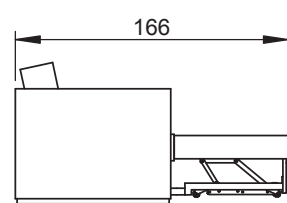

069681 NEW LUNULA CHAIR

- ① x16
- ② x4
- ③ x14
- ④ x10
- ⑤ x4
- ⑥ x4
- ⑦ x4
- ⑧ x4
- ⑨ x4
- ⑩ x2
- ⑪ x1
- ⑫ x1
- ⑬ x1
- ⑭ x6

Betræk til puderne vil du finde, når du åbner lynlåsen under sædet.
 The cover for the cushions you will find, when you open the zipper under the seat.
 Den Kissenbezug finden Sie indem Sie den Reißverschluss unter dem Sitz öffnen.
 Vous trouverez la housse pour les coussins en ouvrant la fermeture sous le siège.
 De hoes voor de kussens vindt u onder het zitgedeelte na het openen van de rits.
 靠枕外套放在坐垫里面，取出时请拉开坐垫底布拉链。
 Чехлы для подушек Вы найдете под сиденьем дивана, расстегнув «молнию».

2.54 CM=1 US INCH

3

4

5

6

7

8

10