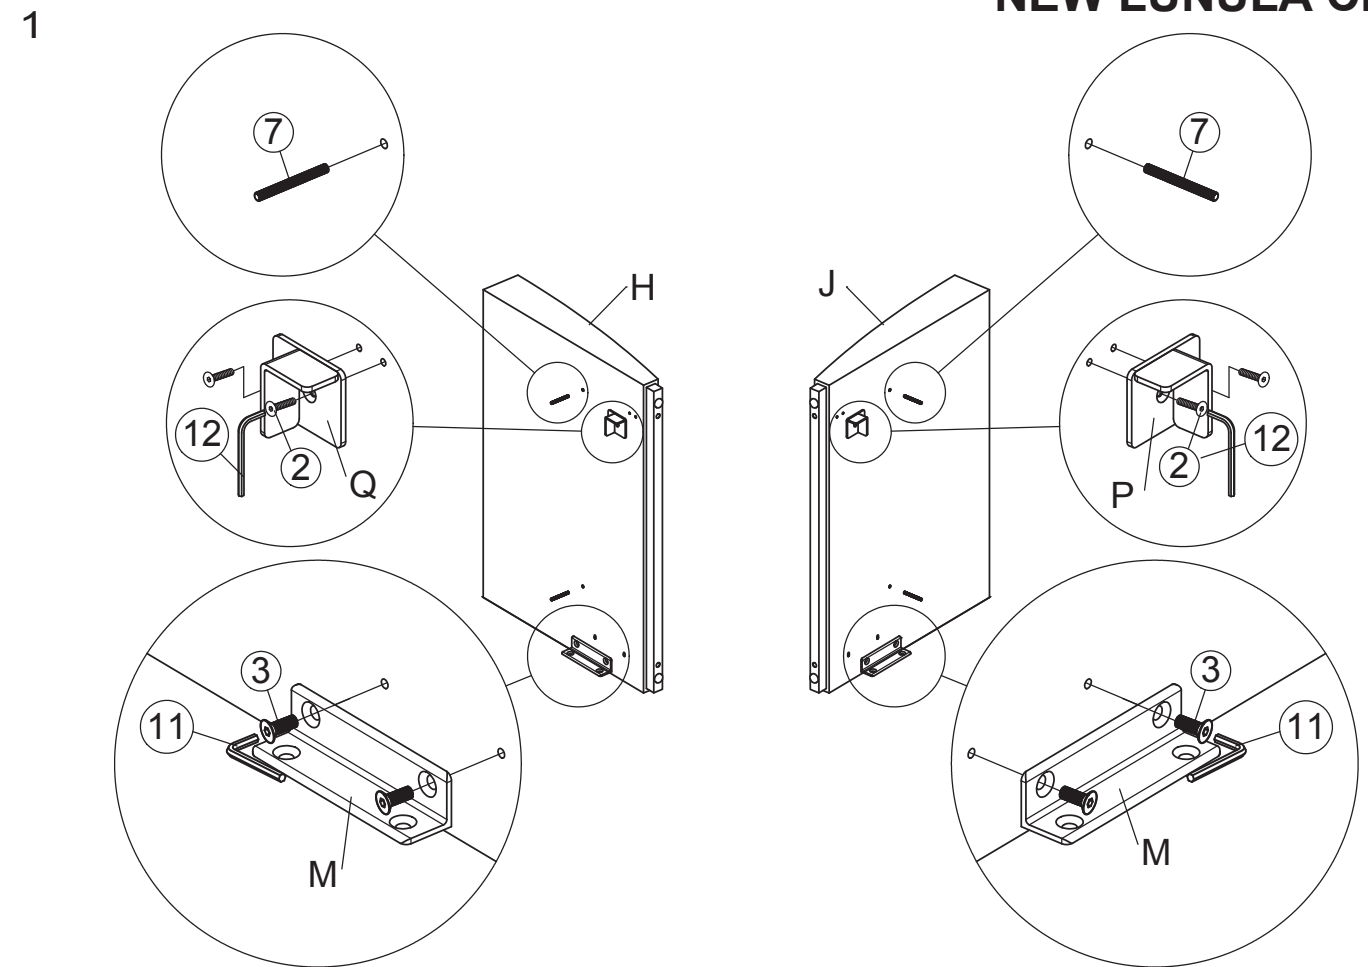

069681 NEW LUNULA CHAIR

- ① x16
- ② x4
- ③ x14
- ④ x10
- ⑤ x4
- ⑥ x4
- ⑦ x4
- ⑧ x4
- ⑨ x4
- ⑩ x2
- ⑪ x1
- ⑫ x1
- ⑬ x1
- ⑭ x6

Betræk til puderne vil du finde, når du åbner lynlåsen under sædet.
 The cover for the cushions you will find, when you open the zipper under the seat.
 Den Kissenbezug finden Sie indem Sie den Reißverschluss unter dem Sitz öffnen.
 Vous trouverez la housse pour les coussins en ouvrant la fermeture sous le siège.
 De hoes voor de kussens vindt u onder het zitgedeelte na het openen van de rits.
 靠枕外套放在坐垫里面，取出时请拉开坐垫底布拉链。
 Чехлы для подушек Вы найдете под сиденьем дивана, расстегнув «молнию».

2.54 CM=1 US INCH

3

4

5

6

7

8

10