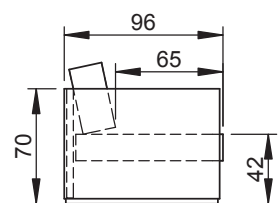

069681 NEW LUNULA CHAIR

- ① x16
- ② x4
- ③ x14
- ④ x10
- ⑤ x4
- ⑥ x4
- ⑦ x4
- ⑧ x4
- ⑨ x4
- ⑩ x2
- ⑪ x1
- ⑫ x1
- ⑬ x1
- ⑭ x6

Betræk til puderne vil du finde, når du åbner lynlåsen under sædet.
 The cover for the cushions you will find, when you open the zipper under the seat.
 Den Kissenbezug finden Sie indem Sie den Reißverschluss unter dem Sitz öffnen.
 Vous trouverez la housse pour les coussins en ouvrant la fermeture sous le siège.
 De hoes voor de kussens vindt u onder het zitgedeelte na het openen van de rits.
 靠枕外套放在坐垫里面，取出时请拉开坐垫底布拉链。
 Чехлы для подушек Вы найдете под сиденьем дивана, расстегнув «молнию».

2.54 CM=1 US INCH

3

4

5

6

7

8

10