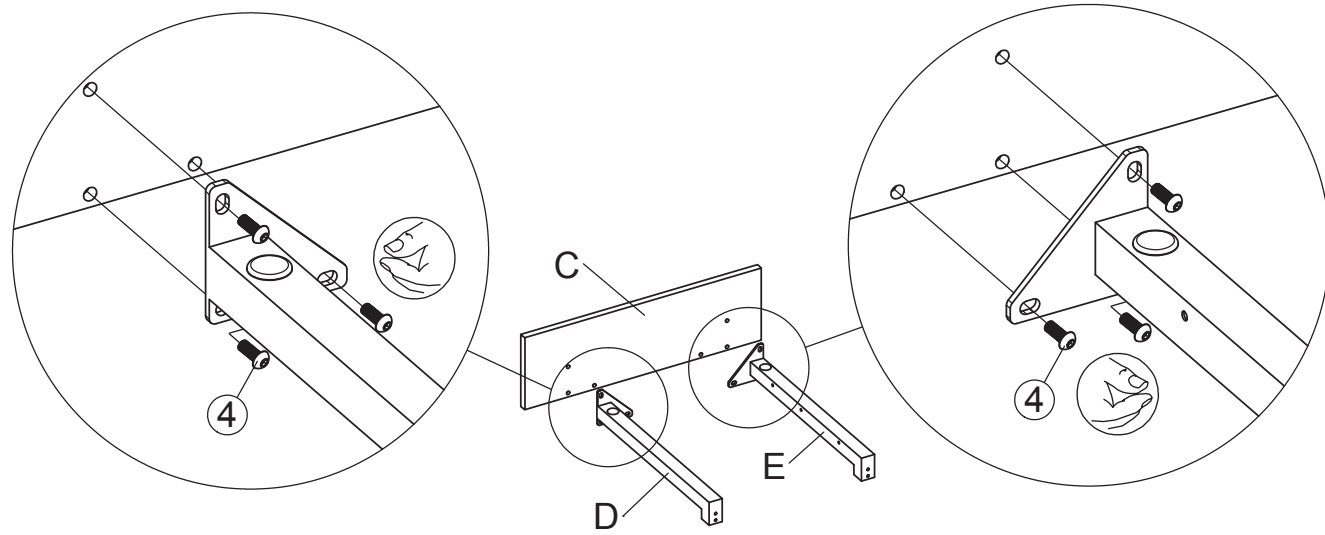

069681 NEW LUNULA CHAIR

- ① x16
- ② x4
- ③ x14
- ④ x10
- ⑤ x4
- ⑥ x4
- ⑦ x4
- ⑧ x4
- ⑨ x4
- ⑩ x2
- ⑪ x1
- ⑫ x1
- ⑬ x1
- ⑭ x6

Betræk til puderne vil du finde, når du åbner lynlåsen under sædet.
 The cover for the cushions you will find, when you open the zipper under the seat.
 Den Kissenbezug finden Sie indem Sie den Reißverschluss unter dem Sitz öffnen.
 Vous trouverez la housse pour les coussins en ouvrant la fermeture sous le siège.
 De hoes voor de kussens vindt u onder het zitgedeelte na het openen van de rits.
 靠枕外套放在坐垫里面，取出时请拉开坐垫底布拉链。
 Чехлы для подушек Вы найдете под сиденьем дивана, расстегнув «молнию».

2.54 CM=1 US INCH

3

4

5

6

7

8

10

9

11

12

13

14

15

1

SIDDE-SITZEN-SIT-ASSISE