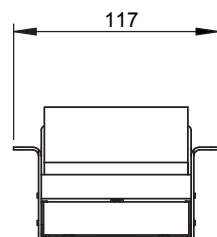

# 069490-01 NEW ENTICE CHAIR

- ① x16
- ② x4
- ③ x14
- ④ x14
- ⑤ x4
- ⑥ x4
- ⑦ x4
- ⑧ x8
- ⑨ x4
- ⑩ x2
- ⑪ x1
- ⑫ x1
- ⑬ x1
- ⑭ x6
- ⑮ x8

Betræk til puderne vil du finde, når du åbner lynlåsen under sædet.  
 The cover for the cushions you will find, when you open the zipper under the seat.  
 Den Kissenbezug finden Sie indem Sie den Reißverschluss unter dem Sitz öffnen.  
 Vous trouverez la housse pour les coussins en ouvrant la fermeture sous le siège.  
 De hoes voor de kussens vindt u onder het zitgedeelte na het openen van de rits.  
 靠枕外套放在坐垫里面，取出时请拉开坐垫底布拉链。  
 Чехлы для подушек Вы найдете под сиденьем дивана, расстегнув «молнию».

2.54 CM=1 US INCH

1

2

3

③ x2 

**069490-01  
NEW ENTICE CHAIR**

5

③ x2 

4

④ x2  ⑧ x4  ⑨ x2  ⑦ x2  ⑮ x4 

6

7

**069490-01  
NEW ENTICE CHAIR**

9

④ x6 

8