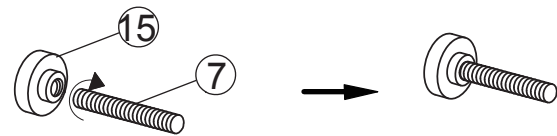

# 069490-01 NEW ENTICE CHAIR

- ① x16
- ② x4
- ③ x14
- ④ x14
- ⑤ x4
- ⑥ x4
- ⑦ x4
- ⑧ x8
- ⑨ x4
- ⑩ x2
- ⑪ x1
- ⑫ x1
- ⑬ x1
- ⑭ x6
- ⑮ x8

Betræk til puderne vil du finde, når du åbner lynlåsen under sædet.  
 The cover for the cushions you will find, when you open the zipper under the seat.  
 Den Kissenbezug finden Sie indem Sie den Reißverschluss unter dem Sitz öffnen.  
 Vous trouverez la housse pour les coussins en ouvrant la fermeture sous le siège.  
 De hoes voor de kussens vindt u onder het zitgedeelte na het openen van de rits.  
 靠枕外套放在坐垫里面，取出时请拉开坐垫底布拉链。  
 Чехлы для подушек Вы найдете под сиденьем дивана, расстегнув «молнию».

2.54 CM=1 US INCH

1

2

3

③ x2 

**069490-01  
NEW ENTICE CHAIR**

5

③ x2 

4

④ x2  ⑧ x4  ⑨ x2  ⑦ x2  ⑮ x4 

6

7

**069490-01  
NEW ENTICE CHAIR**

9

④ x6 

8