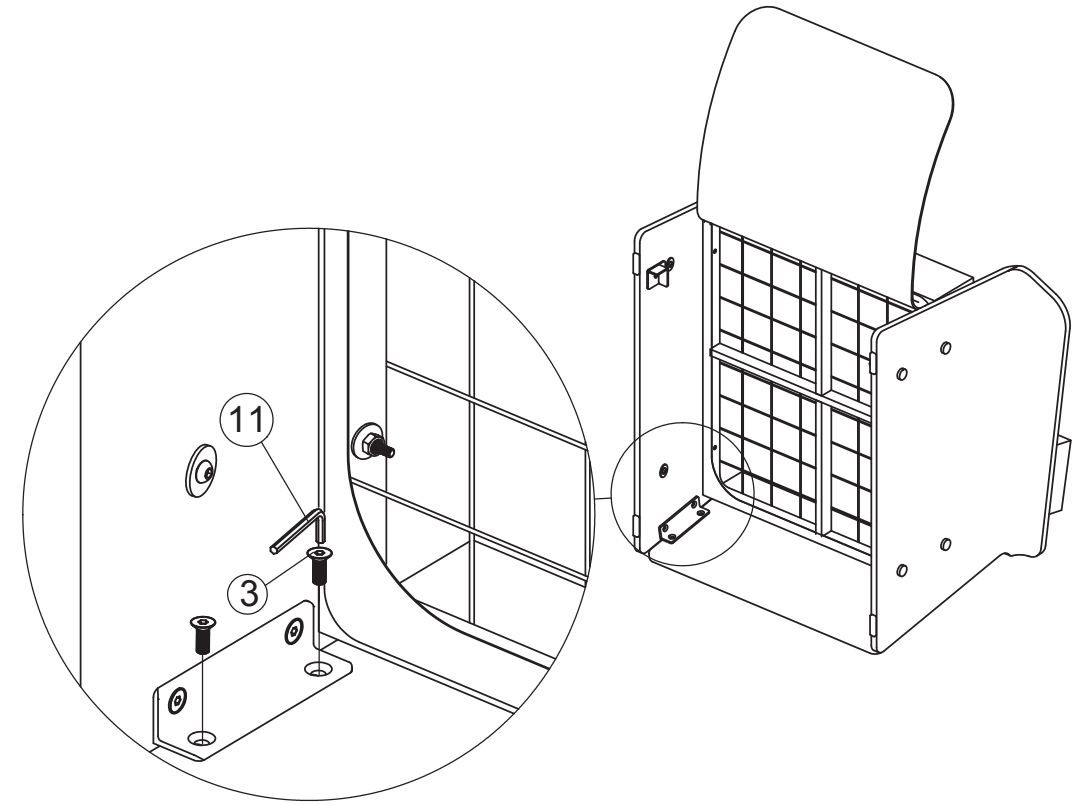

# 069490-01 NEW ENTICE CHAIR

- ① x16
- ② x4
- ③ x14
- ④ x14
- ⑤ x4
- ⑥ x4
- ⑦ x4
- ⑧ x8
- ⑨ x4
- ⑩ x2
- ⑪ x1
- ⑫ x1
- ⑬ x1
- ⑭ x6
- ⑮ x8

Betræk til puderne vil du finde, når du åbner lynlåsen under sædet.  
 The cover for the cushions you will find, when you open the zipper under the seat.  
 Den Kissenbezug finden Sie indem Sie den Reißverschluss unter dem Sitz öffnen.  
 Vous trouverez la housse pour les coussins en ouvrant la fermeture sous le siège.  
 De hoes voor de kussens vindt u onder het zitgedeelte na het openen van de rits.  
 靠枕外套放在坐垫里面，取出时请拉开坐垫底布拉链。  
 Чехлы для подушек Вы найдете под сиденьем дивана, расстегнув «молнию».

2.54 CM=1 US INCH

1

2

3

③ x2 

**069490-01  
NEW ENTICE CHAIR**

5

③ x2 

4

④ x2  ⑧ x4  ⑨ x2  ⑦ x2  ⑮ x4 

6

7

**069490-01  
NEW ENTICE CHAIR**

9

④ x6 

8