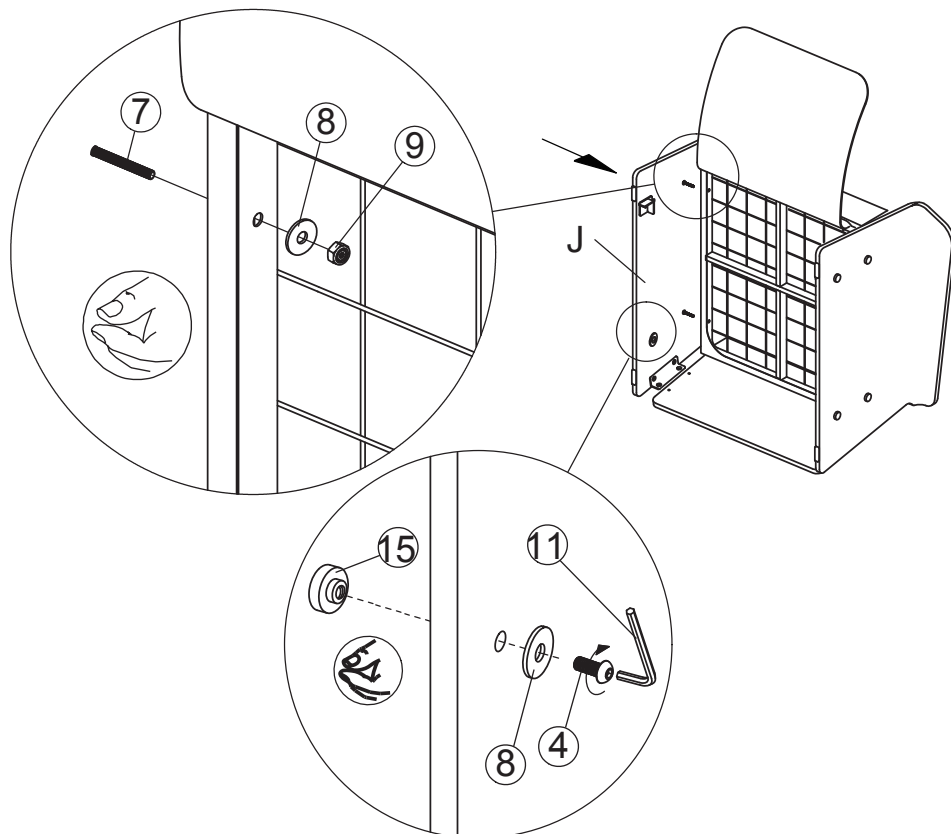

# 069490-01 NEW ENTICE CHAIR

- ① x16
- ② x4
- ③ x14
- ④ x14
- ⑤ x4
- ⑥ x4
- ⑦ x4
- ⑧ x8
- ⑨ x4
- ⑩ x2
- ⑪ x1
- ⑫ x1
- ⑬ x1
- ⑭ x6
- ⑮ x8

Betræk til puderne vil du finde, når du åbner lynlåsen under sædet.  
 The cover for the cushions you will find, when you open the zipper under the seat.  
 Den Kissenbezug finden Sie indem Sie den Reißverschluss unter dem Sitz öffnen.  
 Vous trouverez la housse pour les coussins en ouvrant la fermeture sous le siège.  
 De hoes voor de kussens vindt u onder het zitgedeelte na het openen van de rits.  
 靠枕外套放在坐垫里面，取出时请拉开坐垫底布拉链。  
 Чехлы для подушек Вы найдете под сиденьем дивана, расстегнув «молнию».

2.54 CM=1 US INCH

1

2

3

③ x2 

**069490-01  
NEW ENTICE CHAIR**

5

③ x2 

4

④ x2  ⑧ x4  ⑨ x2  ⑦ x2  ⑮ x4 

6

7

**069490-01  
NEW ENTICE CHAIR**

9

④ x6 

8