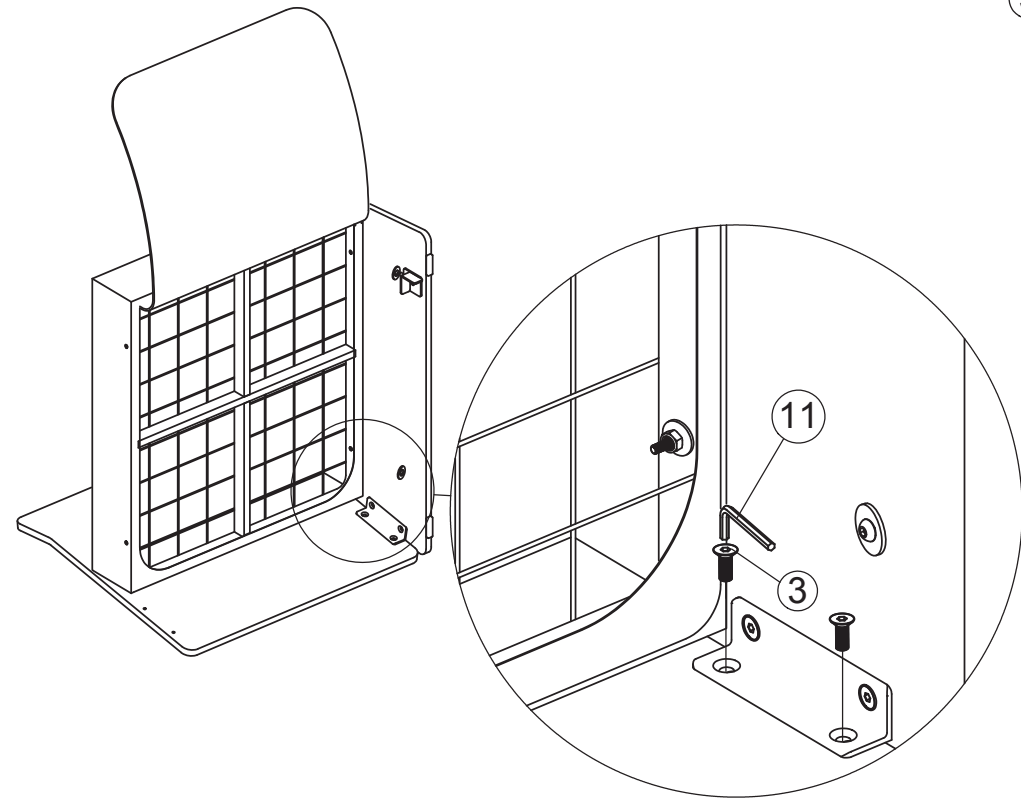

# 069490-01 NEW ENTICE CHAIR

- ① x16
- ② x4
- ③ x14
- ④ x14
- ⑤ x4
- ⑥ x4
- ⑦ x4
- ⑧ x8
- ⑨ x4
- ⑩ x2
- ⑪ x1
- ⑫ x1
- ⑬ x1
- ⑭ x6
- ⑮ x8

Betræk til puderne vil du finde, når du åbner lynlåsen under sædet.  
 The cover for the cushions you will find, when you open the zipper under the seat.  
 Den Kissenbezug finden Sie indem Sie den Reißverschluss unter dem Sitz öffnen.  
 Vous trouverez la housse pour les coussins en ouvrant la fermeture sous le siège.  
 De hoes voor de kussens vindt u onder het zitgedeelte na het openen van de rits.  
 靠枕外套放在坐垫里面，取出时请拉开坐垫底布拉链。  
 Чехлы для подушек Вы найдете под сиденьем дивана, расстегнув «молнию».

2.54 CM=1 US INCH

1

2

3

③ x2 

**069490-01  
NEW ENTICE CHAIR**

5

③ x2 

4

④ x2  ⑧ x4  ⑨ x2  ⑦ x2  ⑮ x4 

6

7

**069490-01  
NEW ENTICE CHAIR**

9

④ x6 

8