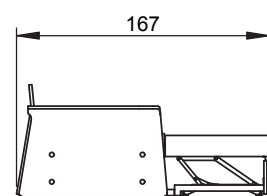

# 069490-01 NEW ENTICE CHAIR

- ① x16
- ② x4
- ③ x14
- ④ x14
- ⑤ x4
- ⑥ x4
- ⑦ x4
- ⑧ x8
- ⑨ x4
- ⑩ x2
- ⑪ x1
- ⑫ x1
- ⑬ x1
- ⑭ x6
- ⑮ x8

Betræk til puderne vil du finde, når du åbner lynlåsen under sædet.  
 The cover for the cushions you will find, when you open the zipper under the seat.  
 Den Kissenbezug finden Sie indem Sie den Reißverschluss unter dem Sitz öffnen.  
 Vous trouverez la housse pour les coussins en ouvrant la fermeture sous le siège.  
 De hoes voor de kussens vindt u onder het zitgedeelte na het openen van de rits.  
 靠枕外套放在坐垫里面，取出时请拉开坐垫底布拉链。  
 Чехлы для подушек Вы найдете под сиденьем дивана, расстегнув «молнию».

2.54 CM=1 US INCH

1

2

3

③ x2 

**069490-01  
NEW ENTICE CHAIR**

5

③ x2 