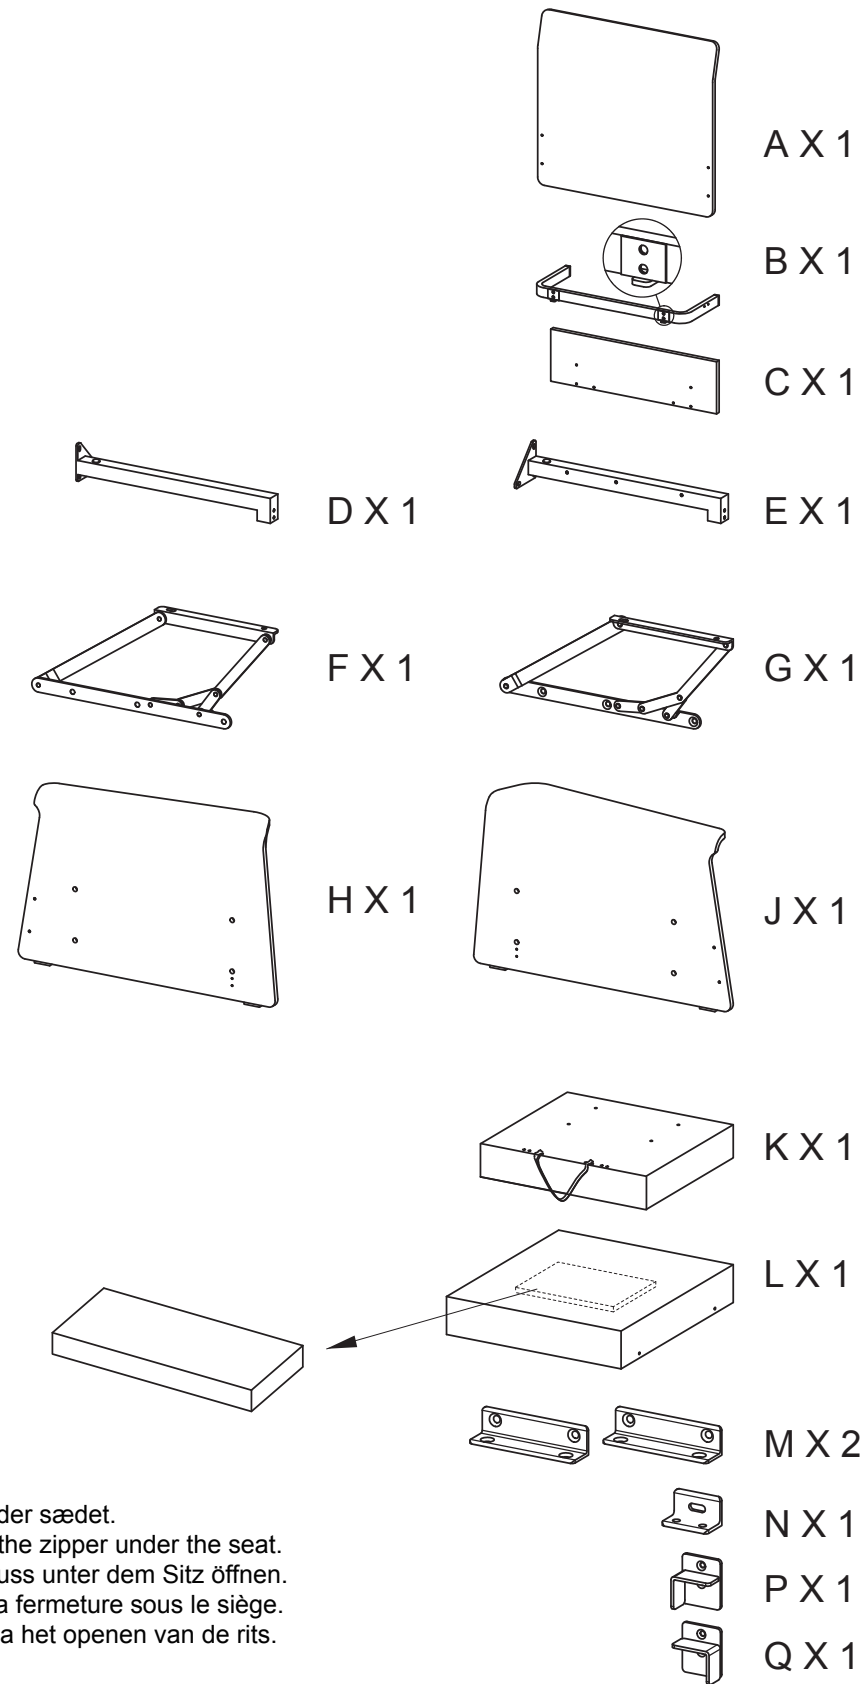

# 069490-01 NEW ENTICE CHAIR

- ① x16
- ② x4
- ③ x14
- ④ x14
- ⑤ x4
- ⑥ x4
- ⑦ x4
- ⑧ x8
- ⑨ x4
- ⑩ x2
- ⑪ x1
- ⑫ x1
- ⑬ x1
- ⑭ x6
- ⑮ x8

Betræk til puderne vil du finde, når du åbner lynlåsen under sædet.  
 The cover for the cushions you will find, when you open the zipper under the seat.  
 Den Kissenbezug finden Sie indem Sie den Reißverschluss unter dem Sitz öffnen.  
 Vous trouverez la housse pour les coussins en ouvrant la fermeture sous le siège.  
 De hoes voor de kussens vindt u onder het zitgedeelte na het openen van de rits.  
 靠枕外套放在坐垫里面，取出时请拉开坐垫底布拉链。  
 Чехлы для подушек Вы найдете под сиденьем дивана, расстегнув «молнию».

2.54 CM=1 US INCH

1

2

3

③ x2 

**069490-01  
NEW ENTICE CHAIR**

5

③ x2 

4

④ x2  ⑧ x4  ⑨ x2  ⑦ x2  ⑮ x4 

6

7

**069490-01  
NEW ENTICE CHAIR**

9

④ x6 

8

10

⑤ x4  ⑥ x4 

11

069490-01  
NEW ENTICE CHAIR

13

③ x6 

12

① x12 