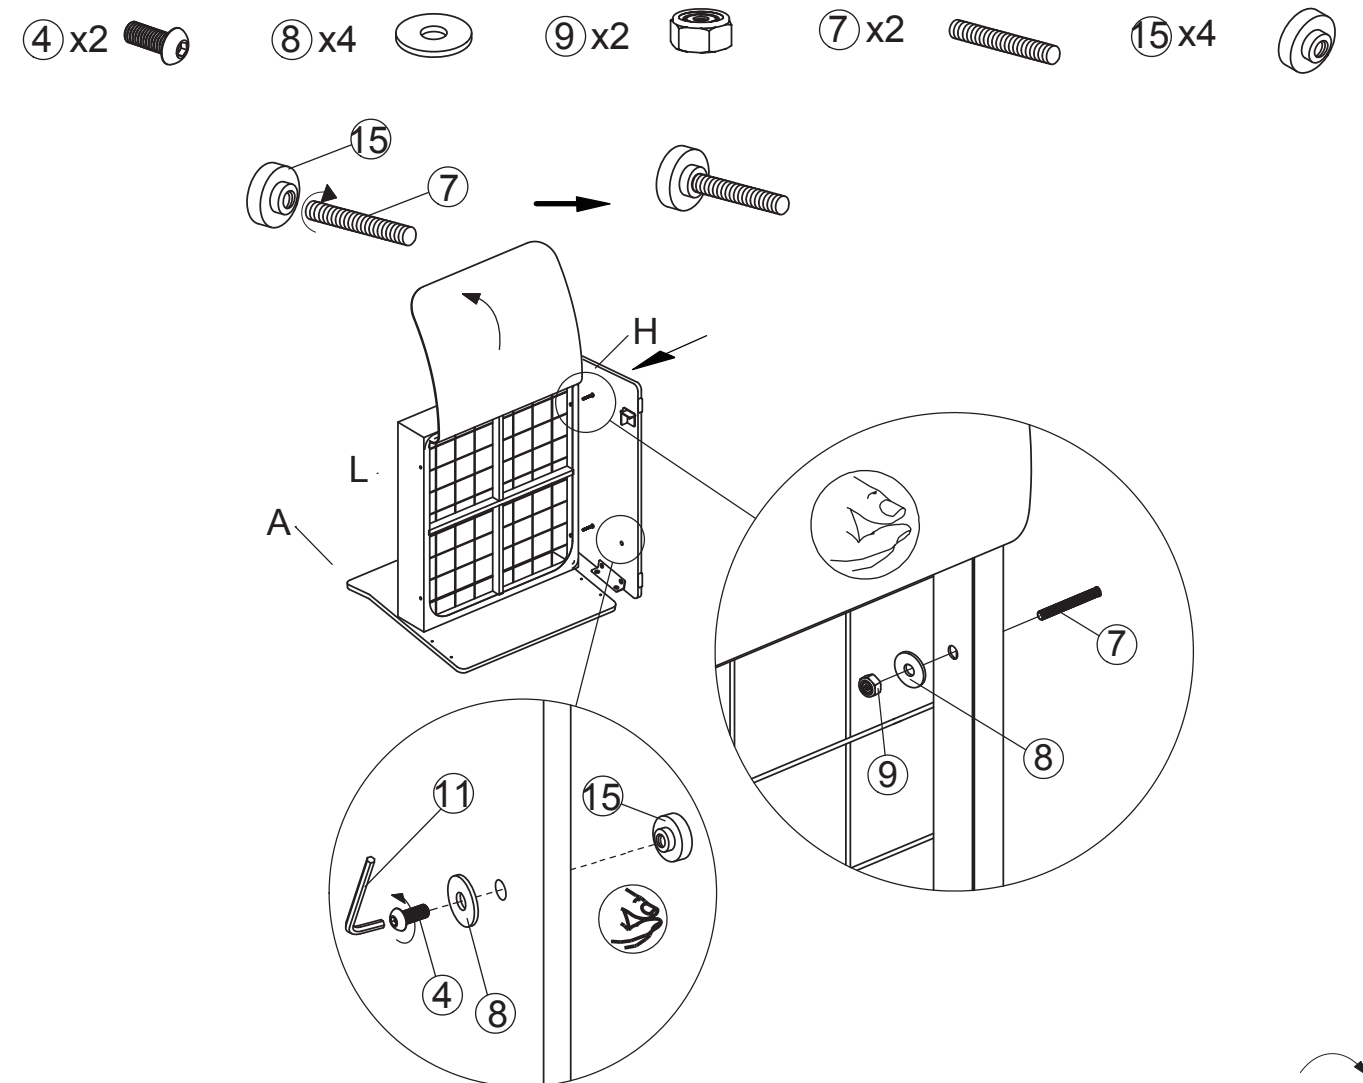

# 069490-01 NEW ENTICE CHAIR

- ① x16
- ② x4
- ③ x14
- ④ x14
- ⑤ x4
- ⑥ x4
- ⑦ x4
- ⑧ x8
- ⑨ x4
- ⑩ x2
- ⑪ x1
- ⑫ x1
- ⑬ x1
- ⑭ x6
- ⑮ x8

Betræk til puderne vil du finde, når du åbner lynlåsen under sædet.  
 The cover for the cushions you will find, when you open the zipper under the seat.  
 Den Kissenbezug finden Sie indem Sie den Reißverschluss unter dem Sitz öffnen.  
 Vous trouverez la housse pour les coussins en ouvrant la fermeture sous le siège.  
 De hoes voor de kussens vindt u onder het zitgedeelte na het openen van de rits.  
 靠枕外套放在坐垫里面，取出时请拉开坐垫底布拉链。  
 Чехлы для подушек Вы найдете под сиденьем дивана, расстегнув «молнию».

2.54 CM=1 US INCH

1

2

3

③ x2 

**069490-01  
NEW ENTICE CHAIR**

5

③ x2 