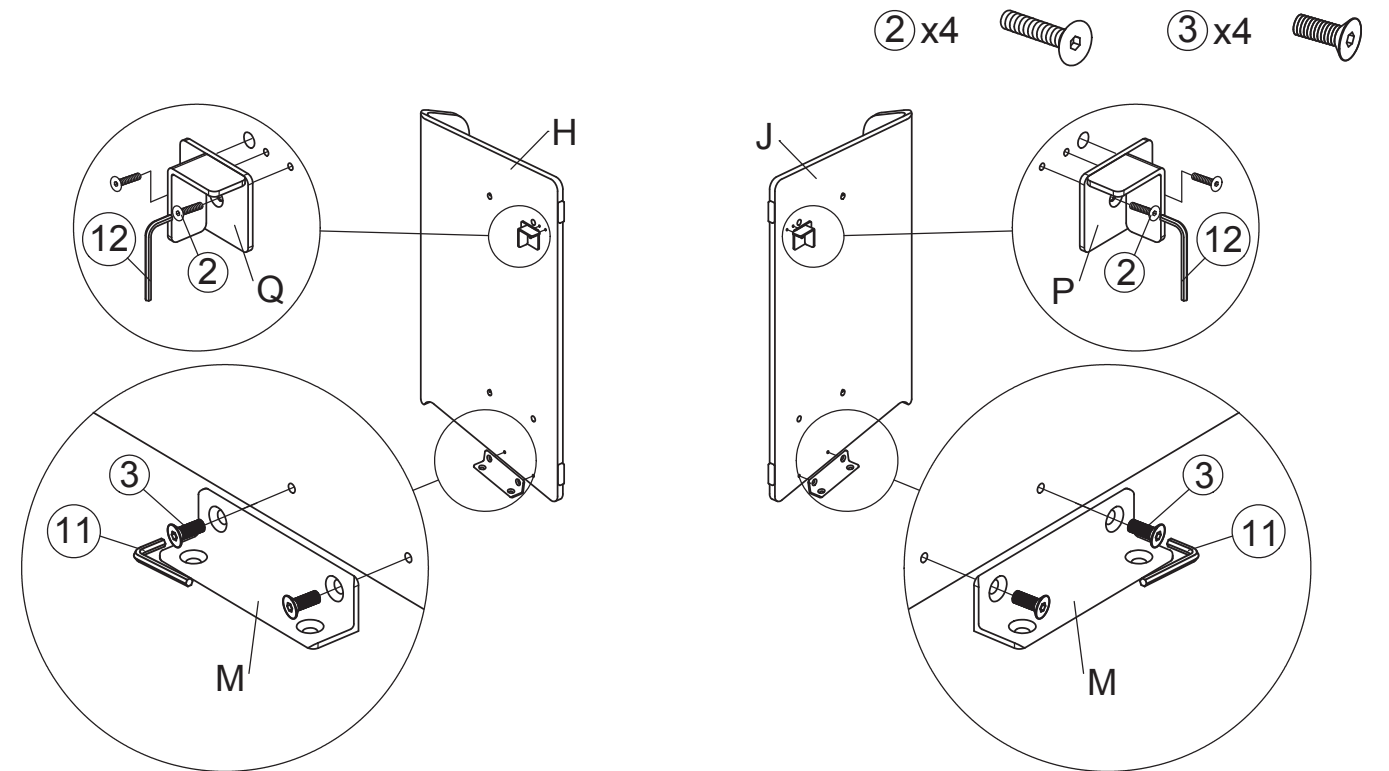

# 069490-01 NEW ENTICE CHAIR

- ① x16
- ② x4
- ③ x14
- ④ x14
- ⑤ x4
- ⑥ x4
- ⑦ x4
- ⑧ x8
- ⑨ x4
- ⑩ x2
- ⑪ x1
- ⑫ x1
- ⑬ x1
- ⑭ x6
- ⑮ x8

Betræk til puderne vil du finde, når du åbner lynlåsen under sædet.  
 The cover for the cushions you will find, when you open the zipper under the seat.  
 Den Kissenbezug finden Sie indem Sie den Reißverschluss unter dem Sitz öffnen.  
 Vous trouverez la housse pour les coussins en ouvrant la fermeture sous le siège.  
 De hoes voor de kussens vindt u onder het zitgedeelte na het openen van de rits.  
 靠枕外套放在坐垫里面，取出时请拉开坐垫底布拉链。  
 Чехлы для подушек Вы найдете под сиденьем дивана, расстегнув «молнию».

2.54 CM=1 US INCH

1

2

3

③ x2 

**069490-01  
NEW ENTICE CHAIR**

5

③ x2 

4

④ x2  ⑧ x4  ⑨ x2  ⑦ x2  ⑮ x4 

6

7

**069490-01  
NEW ENTICE CHAIR**

9

④ x6 

8