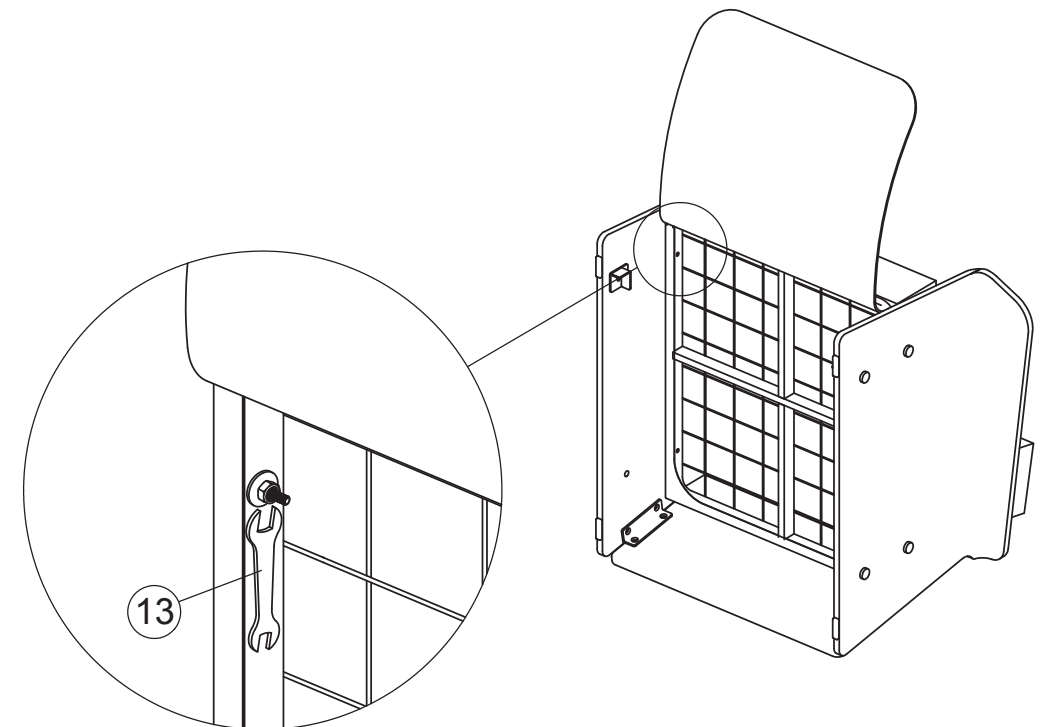

# 069490-01 NEW ENTICE CHAIR

- ① x16
- ② x4
- ③ x14
- ④ x14
- ⑤ x4
- ⑥ x4
- ⑦ x4
- ⑧ x8
- ⑨ x4
- ⑩ x2
- ⑪ x1
- ⑫ x1
- ⑬ x1
- ⑭ x6
- ⑮ x8

Betræk til puderne vil du finde, når du åbner lynlåsen under sædet.  
 The cover for the cushions you will find, when you open the zipper under the seat.  
 Den Kissenbezug finden Sie indem Sie den Reißverschluss unter dem Sitz öffnen.  
 Vous trouverez la housse pour les coussins en ouvrant la fermeture sous le siège.  
 De hoes voor de kussens vindt u onder het zitgedeelte na het openen van de rits.  
 靠枕外套放在坐垫里面，取出时请拉开坐垫底布拉链。  
 Чехлы для подушек Вы найдете под сиденьем дивана, расстегнув «молнию».

2.54 CM=1 US INCH

1

2

3

③ x2 

**069490-01  
NEW ENTICE CHAIR**

5

③ x2 

4

④ x2  ⑧ x4  ⑨ x2  ⑦ x2  ⑮ x4 

6

7

**069490-01  
NEW ENTICE CHAIR**

9

④ x6 

8