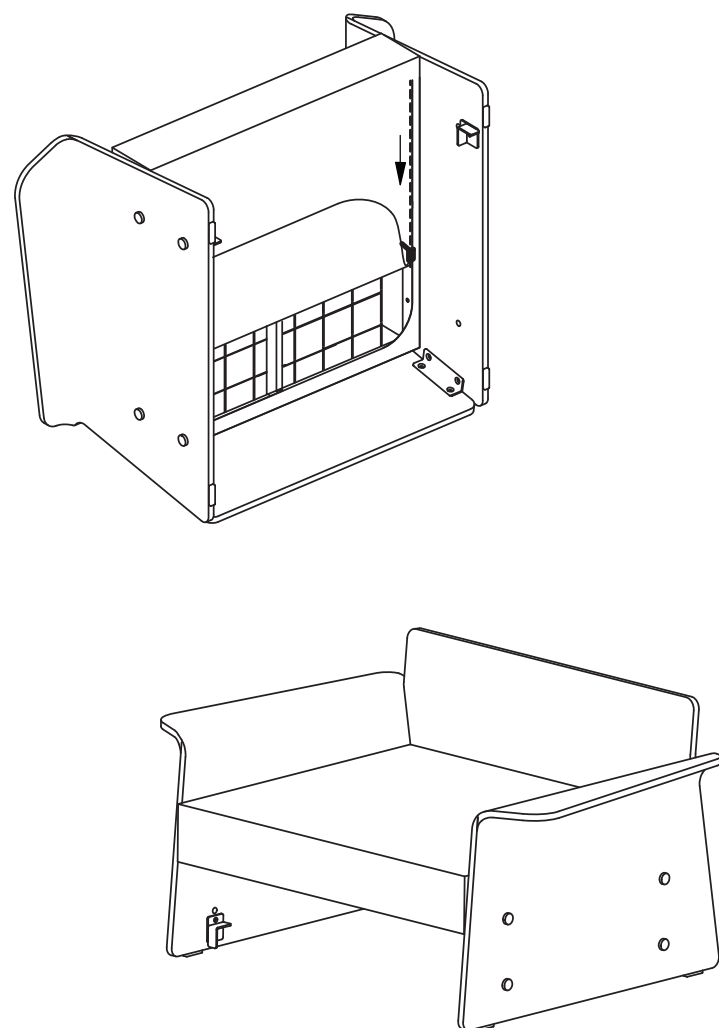

# 069490-01 NEW ENTICE CHAIR

- ① x16
- ② x4
- ③ x14
- ④ x14
- ⑤ x4
- ⑥ x4
- ⑦ x4
- ⑧ x8
- ⑨ x4
- ⑩ x2
- ⑪ x1
- ⑫ x1
- ⑬ x1
- ⑭ x6
- ⑮ x8

Betræk til puderne vil du finde, når du åbner lynlåsen under sædet.  
 The cover for the cushions you will find, when you open the zipper under the seat.  
 Den Kissenbezug finden Sie indem Sie den Reißverschluss unter dem Sitz öffnen.  
 Vous trouverez la housse pour les coussins en ouvrant la fermeture sous le siège.  
 De hoes voor de kussens vindt u onder het zitgedeelte na het openen van de rits.  
 靠枕外套放在坐垫里面，取出时请拉开坐垫底布拉链。  
 Чехлы для подушек Вы найдете под сиденьем дивана, расстегнув «молнию».

2.54 CM=1 US INCH

1

2

3

③ x2 

**069490-01  
NEW ENTICE CHAIR**

5

③ x2 

4

④ x2  ⑧ x4  ⑨ x2  ⑦ x2  ⑮ x4 

6

7

**069490-01  
NEW ENTICE CHAIR**

9

④ x6 

8

10

⑤ x4  ⑥ x4 

11

069490-01  
NEW ENTICE CHAIR

13

③ x6 

12

① x12 