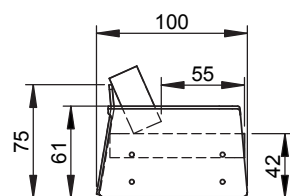

# 069490-01 NEW ENTICE CHAIR

- ① x16
- ② x4
- ③ x14
- ④ x14
- ⑤ x4
- ⑥ x4
- ⑦ x4
- ⑧ x8
- ⑨ x4
- ⑩ x2
- ⑪ x1
- ⑫ x1
- ⑬ x1
- ⑭ x6
- ⑮ x8

Betræk til puderne vil du finde, når du åbner lynlåsen under sædet.  
 The cover for the cushions you will find, when you open the zipper under the seat.  
 Den Kissenbezug finden Sie indem Sie den Reißverschluss unter dem Sitz öffnen.  
 Vous trouverez la housse pour les coussins en ouvrant la fermeture sous le siège.  
 De hoes voor de kussens vindt u onder het zitgedeelte na het openen van de rits.  
 靠枕外套放在坐垫里面，取出时请拉开坐垫底布拉链。  
 Чехлы для подушек Вы найдете под сиденьем дивана, расстегнув «молнию».

2.54 CM=1 US INCH

1

2

3

③ x2 

**069490-01  
NEW ENTICE CHAIR**

5

③ x2 